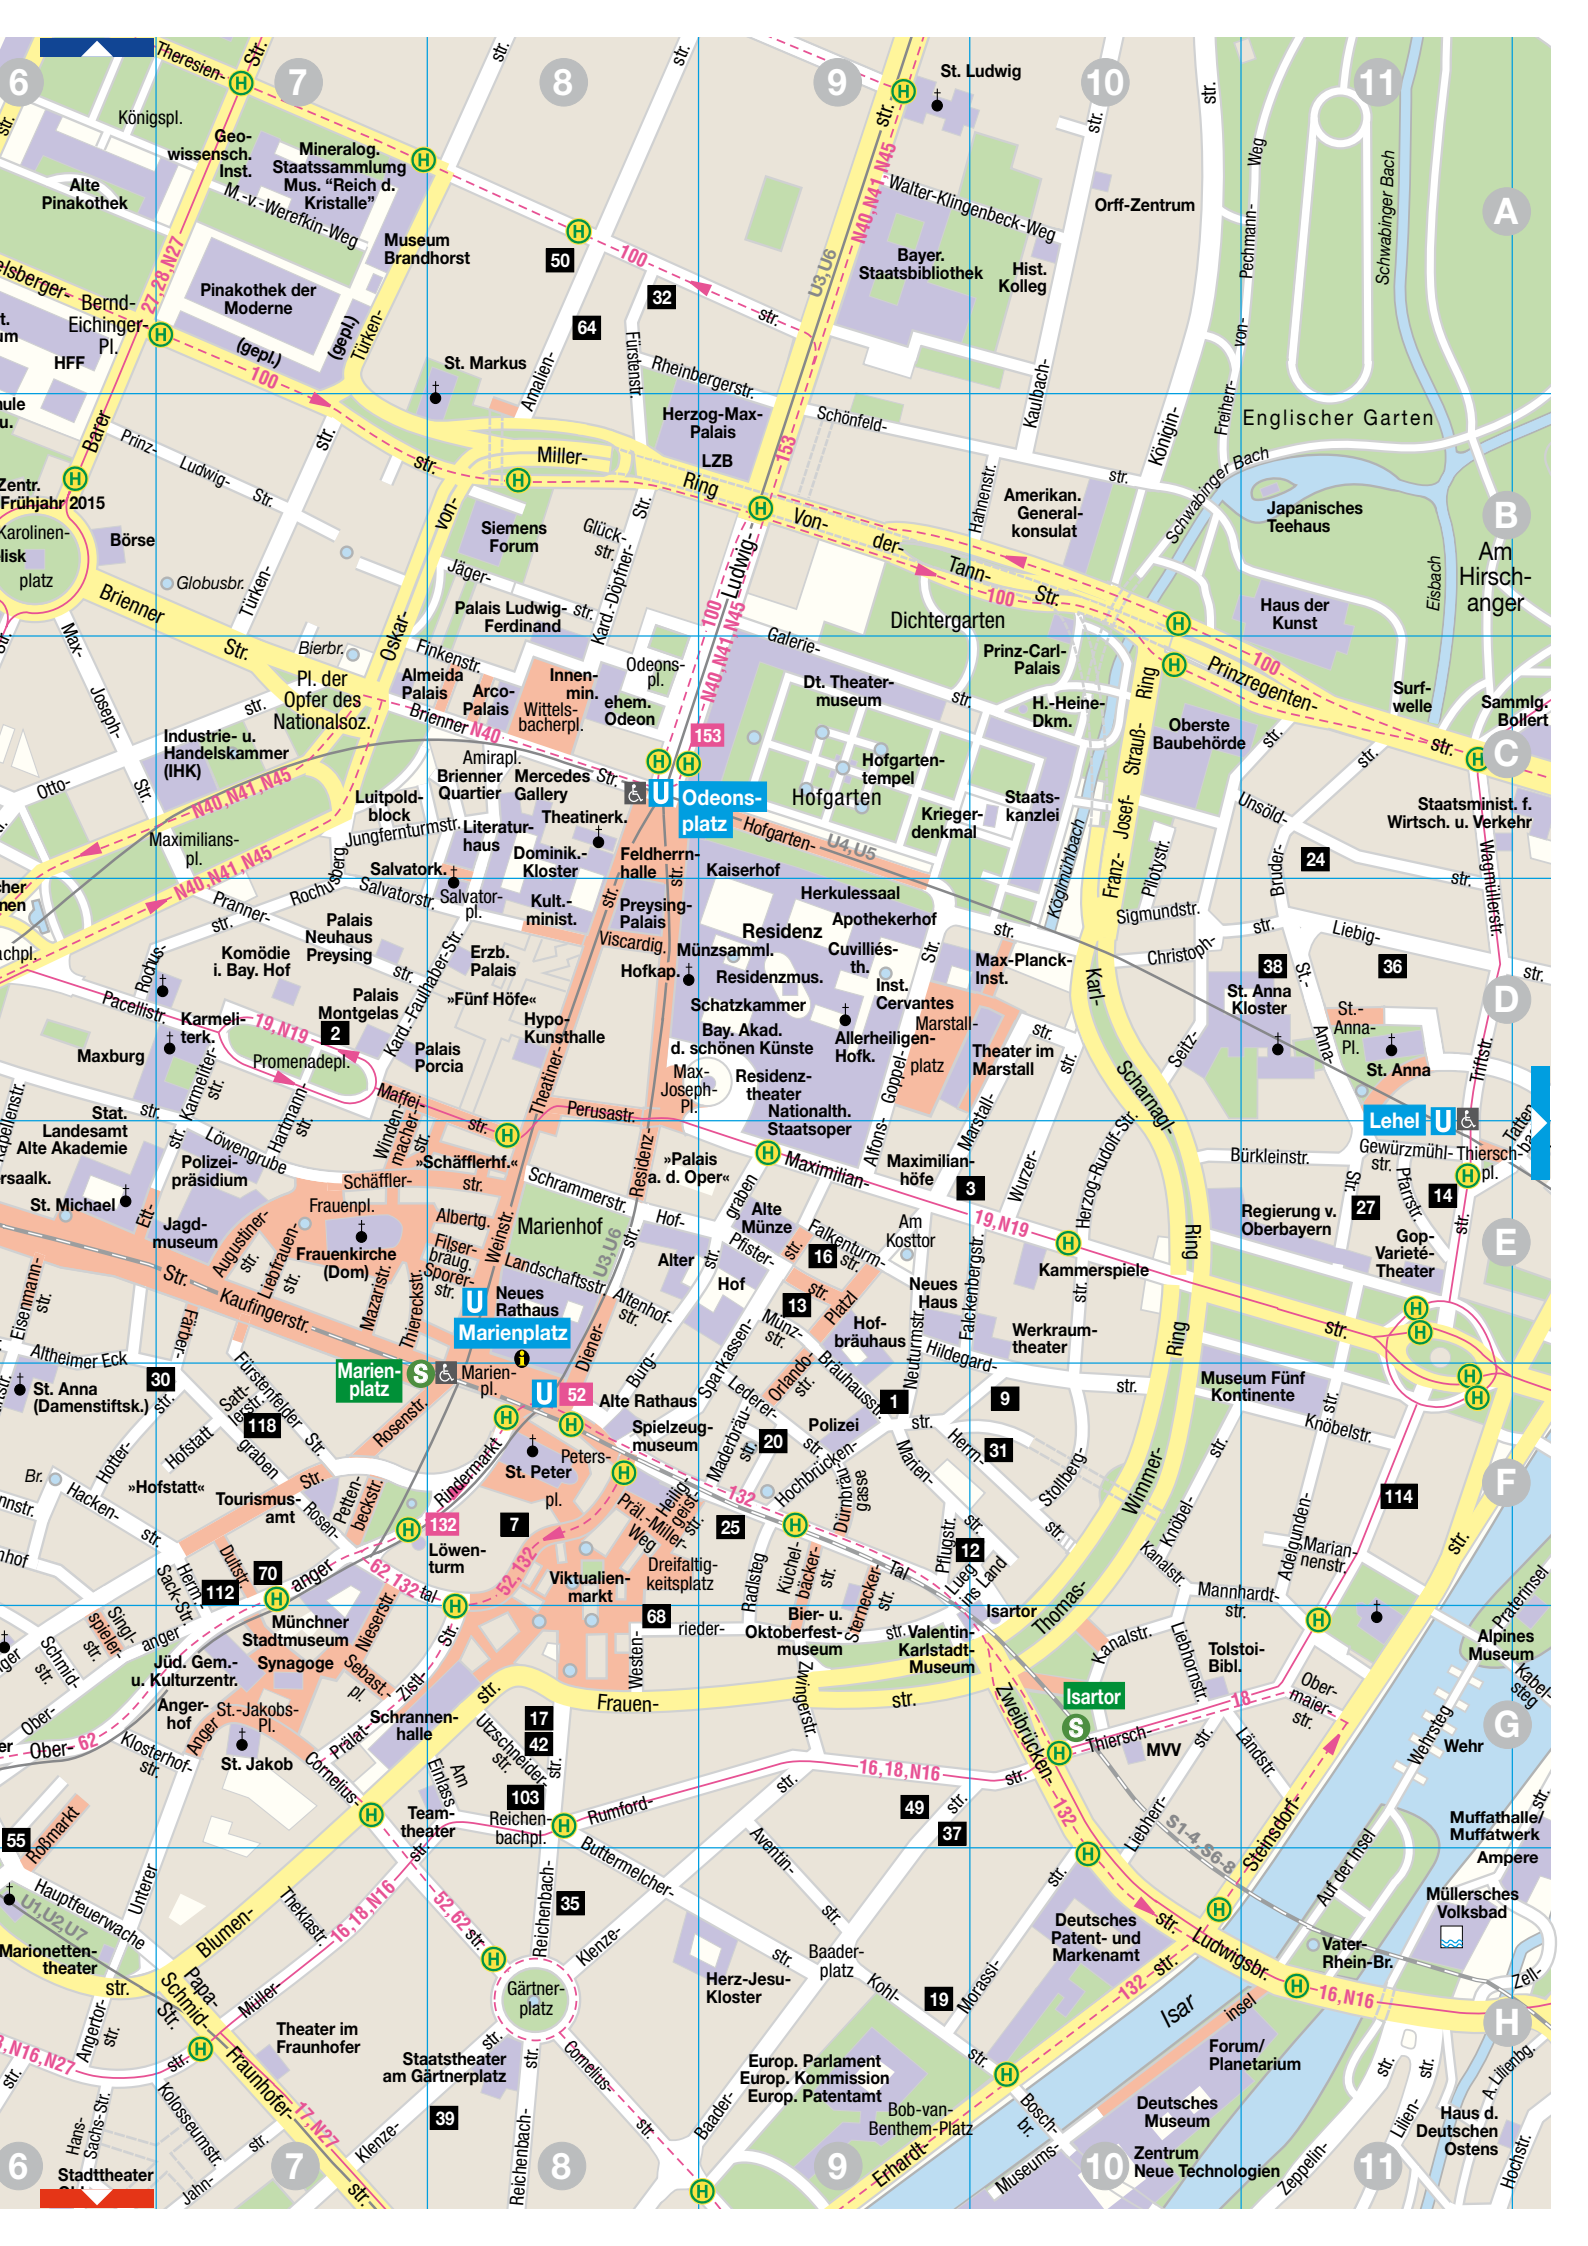

Auszug - München Zentrum

www.muenchen.de/tam

M  **DICH**
MÜNCHEN MAG DICH

Zentrum / City Center

- 17** Lage und Nummer des Hotels
Location and number of hotel
 - 4** Jugendherberge, Jugendgästehaus
Youth hostel
 - S** S-Bahn mit Haltestelle
Suburban train with stop
 - U** U-Bahn mit Haltestelle
Subway with stop
 - ♿** Für Rollstuhlfahrer geeignet
Suitable for wheelchairs
 - H** Stadtbus/Metrobus/Expressbus mit Endhaltestelle
Bus with end stop
 - H** **23** Straßenbahn mit Endhaltestelle
Tram with end stop
 - ⬜** Fußgängerzone
Pedestrian zone
 - 🌳** Grünflächen
Greens
- 0 100m