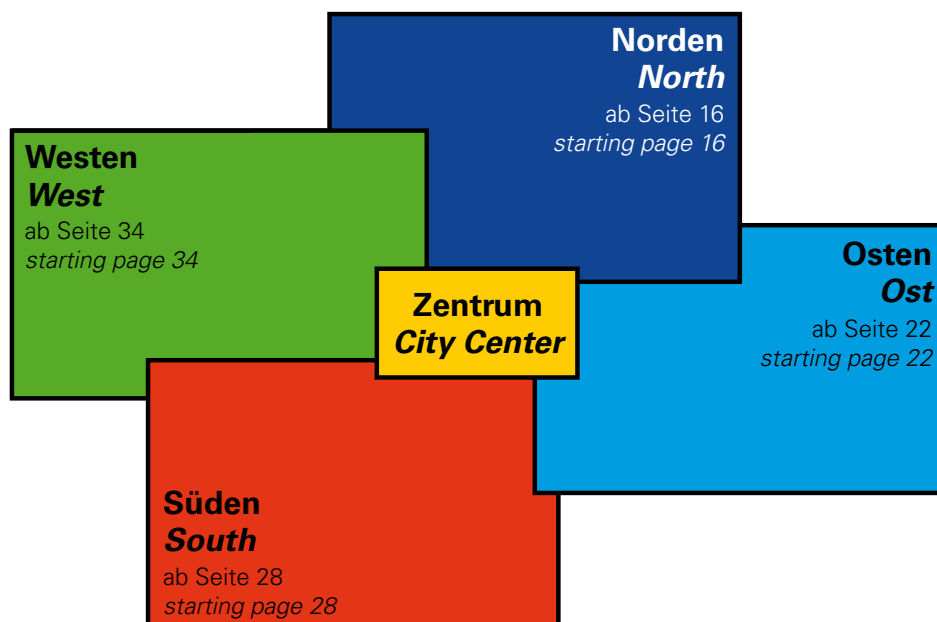

Inhalt / Contents

Service	3	Service	3
Inhalt	4	Contents	4
Anreise und Verkehr	5	Arrival and Transport	5
 Hotels Zentrum	6	 Hotels City Center	6
 Hotels Norden	16	 Hotels North	16
 Hotels Osten	22	 Hotels East	22
 Hotels Süden	28	 Hotels South	28
Gästeführungen	33	Guided Tours	33
 Hotels Westen	34	 Hotels West	34
 Jugend und Camping	40	 Youth and Camping	40
München Highlights	42	Munich Highlights	42
Hotelindex	44	Hotel Index	44

Lagepläne

Unser Unterkunftsverzeichnis ist in fünf Bereiche aufgeteilt (siehe Abbildung). Die entsprechenden, detaillierten Lagepläne sind den jeweiligen Hotellisten vorangestellt. Zur Orientierung finden Sie eine Übersichtskarte des Münchner Stadtgebiets und der umliegenden Gemeinden auf der Rückseite dieser Broschüre.

Detailed maps

Our accommodation directory is divided into five sections (see illustration). The detailed maps are followed by descriptions of the hotels listed on the respective map. For your orientation you will find an overall map of the Munich urban area and the surrounding communities on the reverse side of this brochure.