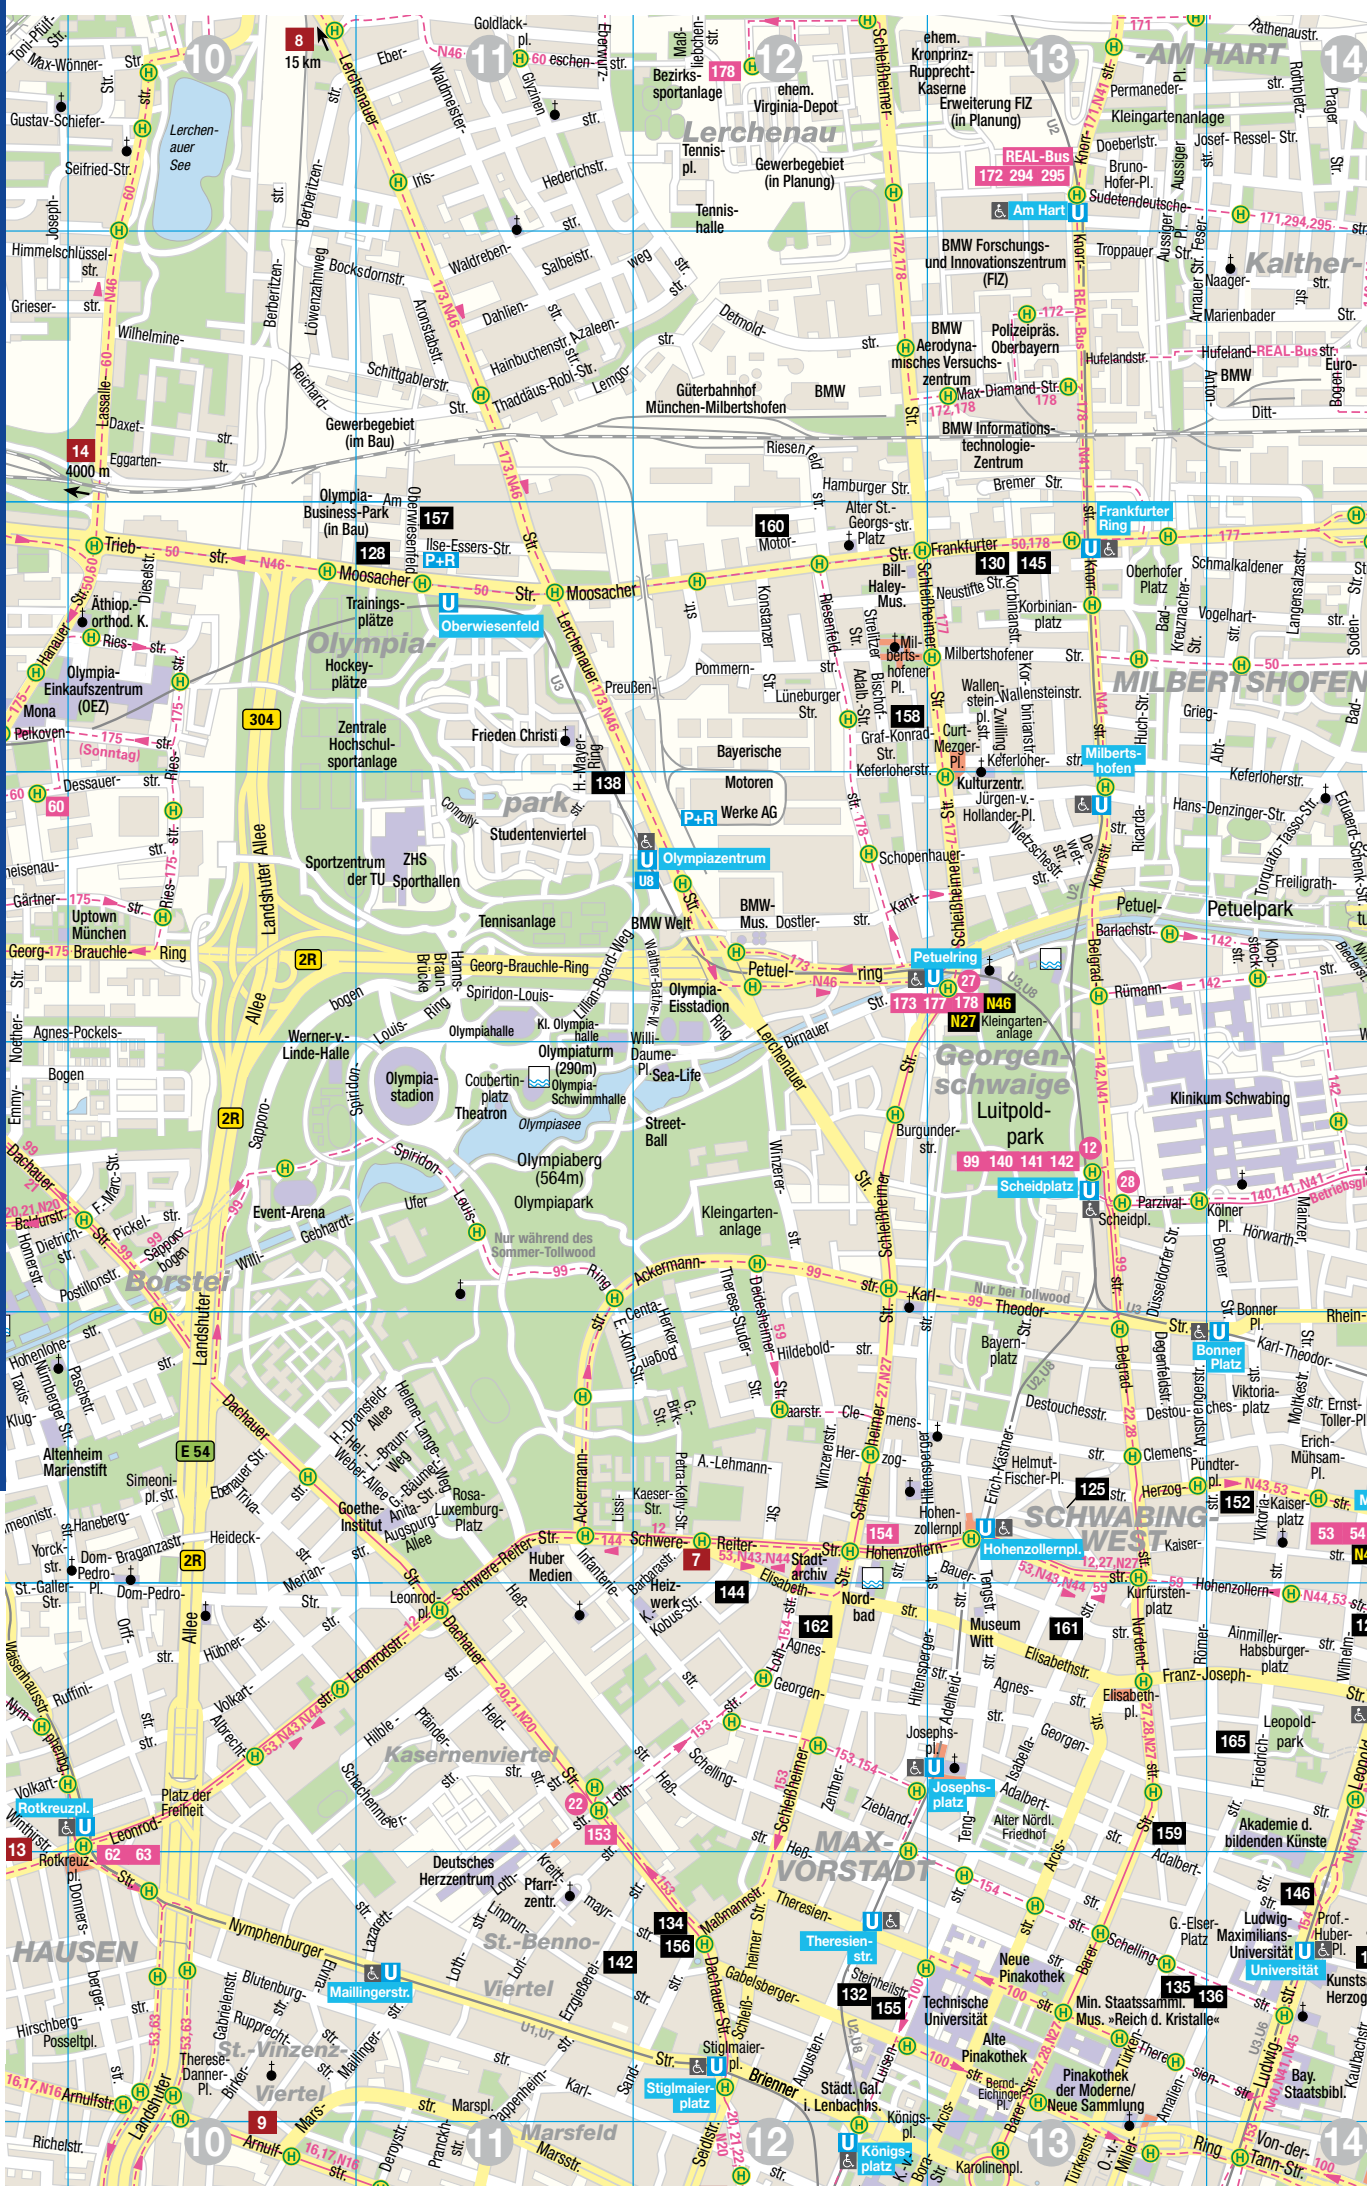

Norden / North

- **17** Lage und Nummer des Hotels
  Location and number of hotel
- **4** Jugendherberge, Jugendgästehaus
  Youth hostel
- **S** S-Bahn mit Haltestelle
  Suburban train with stop
- **U** U-Bahn mit Haltestelle
  Subway with stop
- **W** Für Rollstuhlfahrer geeignet
  Suitable for wheelchairs
- **H** Stadtbus/Metrobus/Expressbus mit Endhaltestelle
  Bus with end stop
- **23** Straßenbahn mit Endhaltestelle
  Tram with end stop
- **0** Fußgängerzone
  Pedestrian zone
- **0** Grünflächen
  Greens