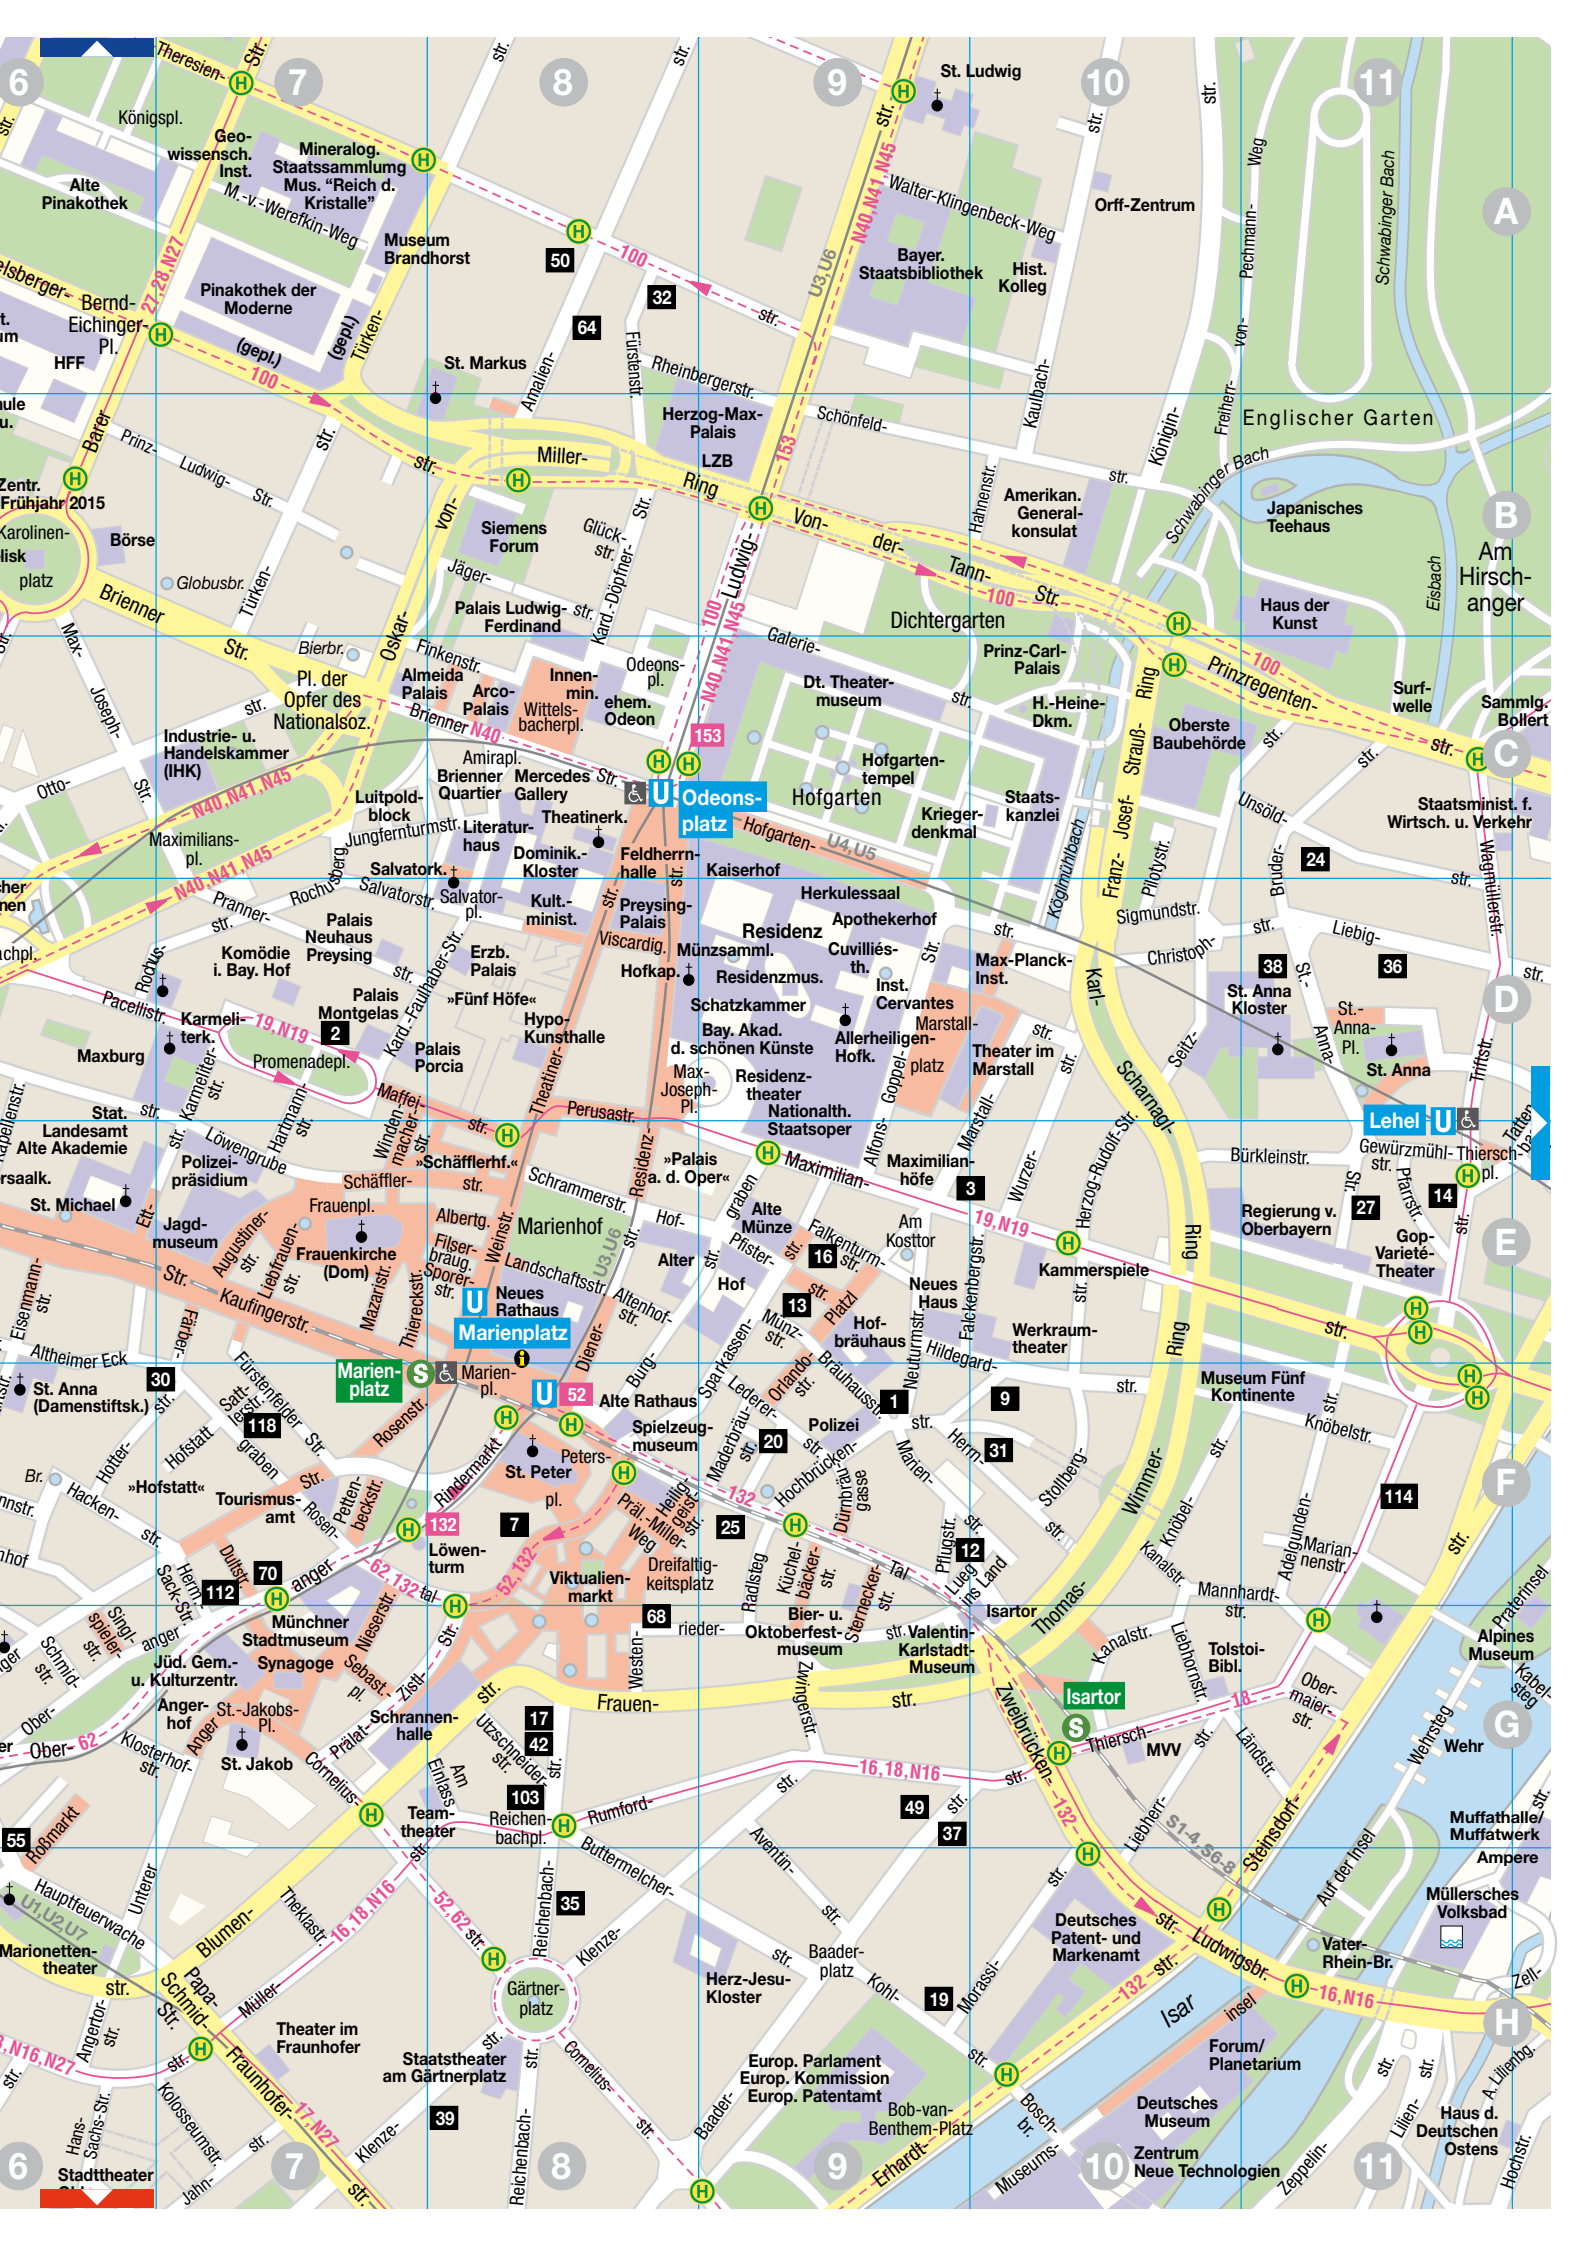

Lagepläne

Unser Unterkunftsverzeichnis ist in fünf Bereiche aufgeteilt (siehe Abbildung). Die entsprechenden, detaillierten Lagepläne sind den jeweiligen Hotellisten vorangestellt. Zur Orientierung finden Sie eine Übersichtskarte des Münchner Stadtgebiets und der umliegenden Gemeinden auf der Rückseite dieser Broschüre.

Zentrum / City Center

- 17** Lage und Nummer des Hotels
Location and number of hotel
 - 4** Jugendherberge, Jugendgästehaus
Youth hostel
 - S** S-Bahn mit Haltestelle
Suburban train with stop
 - U** U-Bahn mit Haltestelle
Subway with stop
 - ♿** Für Rollstuhlfahrer geeignet
Suitable for wheelchairs
 - H** Stadtbus/Metrobus/Expressbus mit Endhaltestelle
Bus with end stop
 - H** **23** Straßenbahn mit Endhaltestelle
Tram with end stop
 - ⚡** Fußgängerzone
Pedestrian zone
 - 🌳** Grünflächen
Greens
- 0 100m